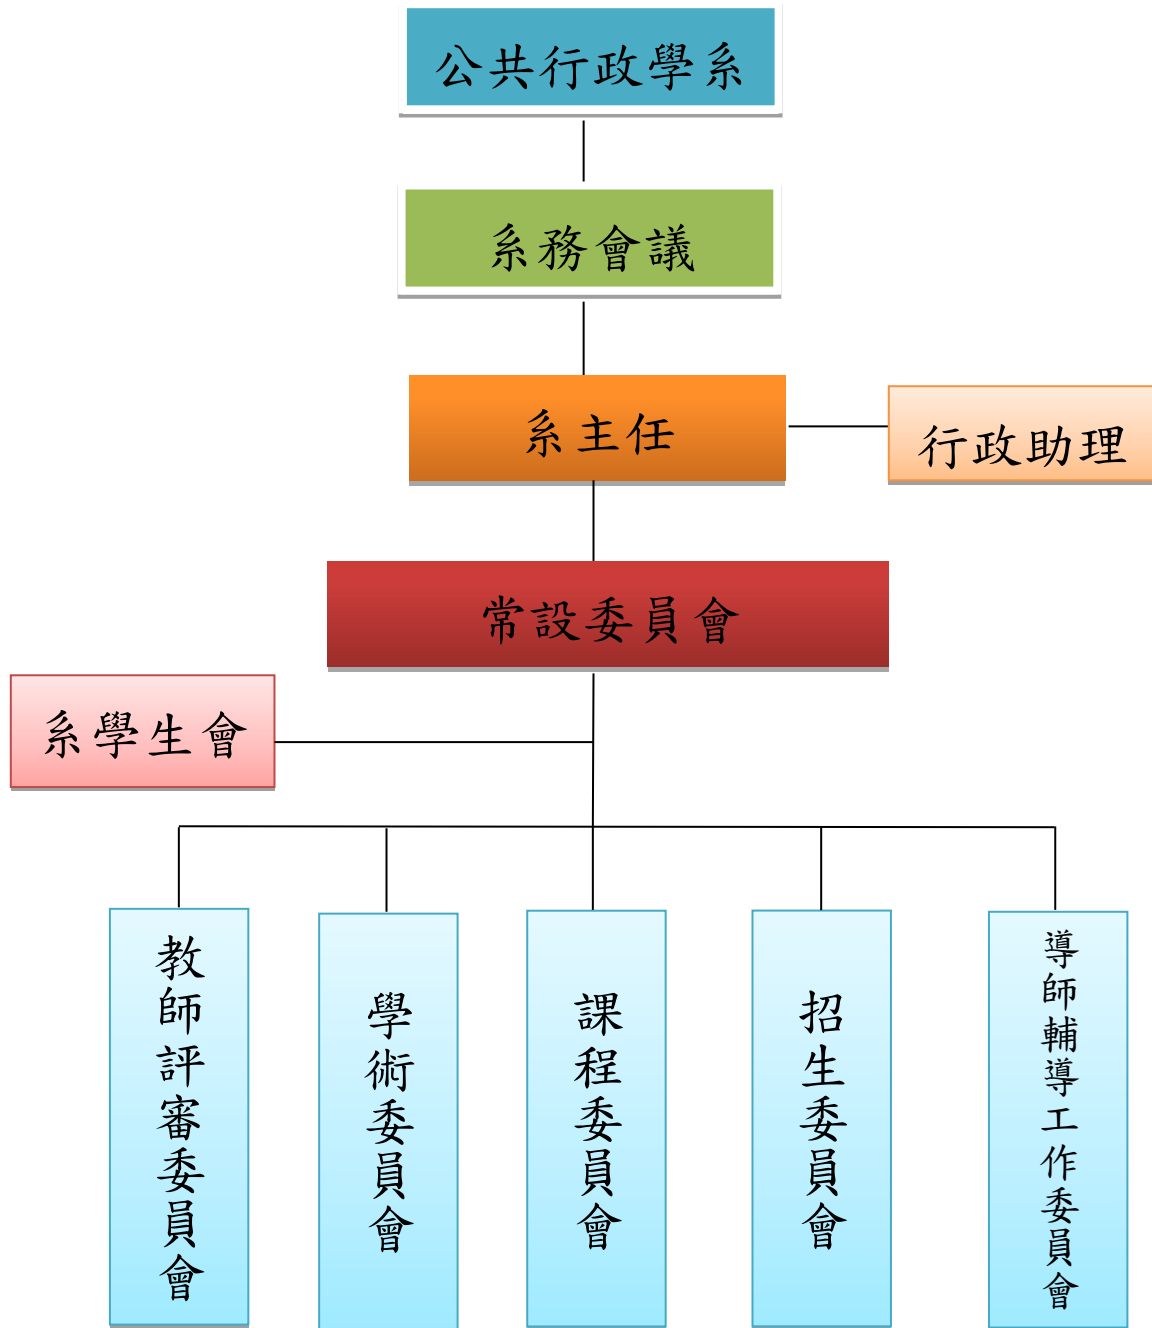

# 國立東華大學公共行政學系組織架構圖

註 1：專任教師陣容：教授(五人)、副教授(二人)、助理教授(一人)

註 2：學生班級：學士班、碩士班、碩士在職專班